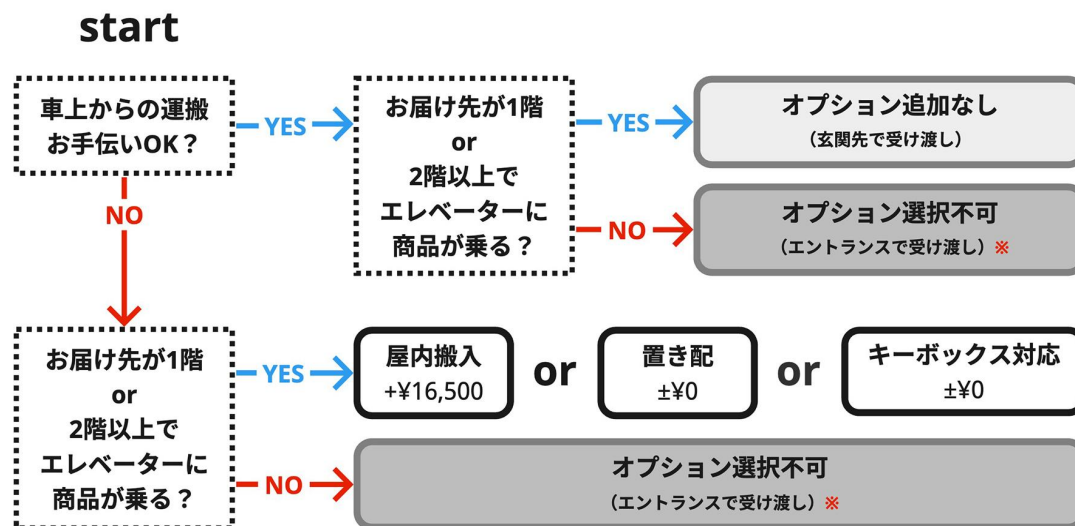

※ 例：玄関前、エントランス付近、建物内受付/管理人の指定する場所など。

キーボックス対応	通常配送時の送料 ±¥0
----------	--------------

※ 玄関を開けてすぐの場所に置きます。部屋の中までの搬入は行いません。

※ オーダー画面で、キーボックスの場所・番号を指示できます。

### 対象商品：

木製パインドア | ウッドウォールパネル | クォーツシンク | ミニマル洗面台

※ エレベーターがない or 商品がエレベーターに乗らない場合は  
エントランス納品までが原則となります。（屋内搬入 / 置き配 / キーボックス対応不可）

toolbox

【路線便プラス】 ご注文からお届けまでの最短日数

※ 午前中までの注文分（ご入金確認分）に限ります。午後以降の注文分は翌営業日扱いとなります。